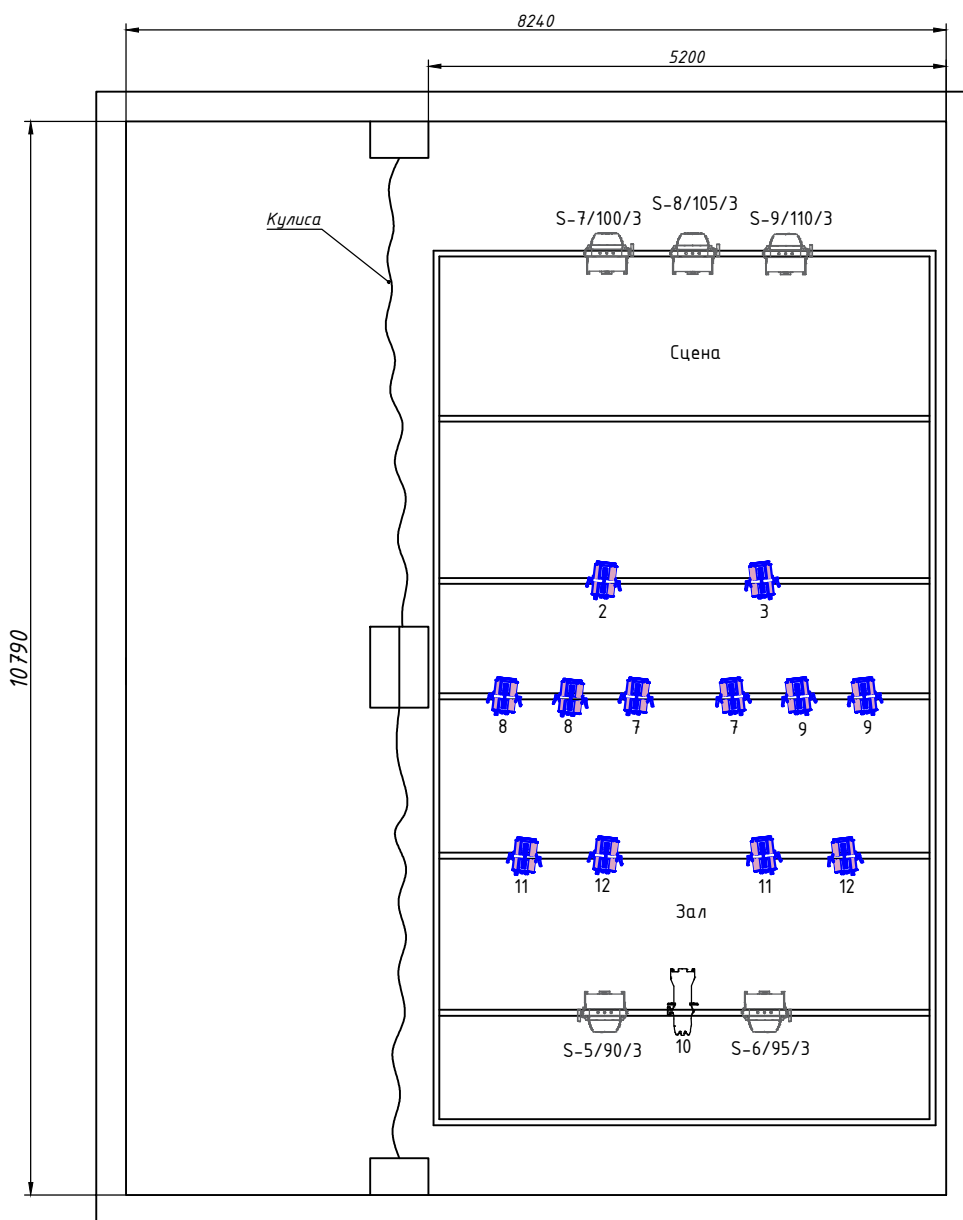

*Театр драмы и кукол "Святая Крепость" Малый зал  
План стационарного осветительного оборудования*

*Условные обозначения:*

	LED PAR 64 RGB 36x1 W	S-XX/XXX/X Номер/адрес/поток устройства
	PC-650 ACCENT	xx Номер диммерного канала
	ETC SOURCE FOUR Junior 575W	